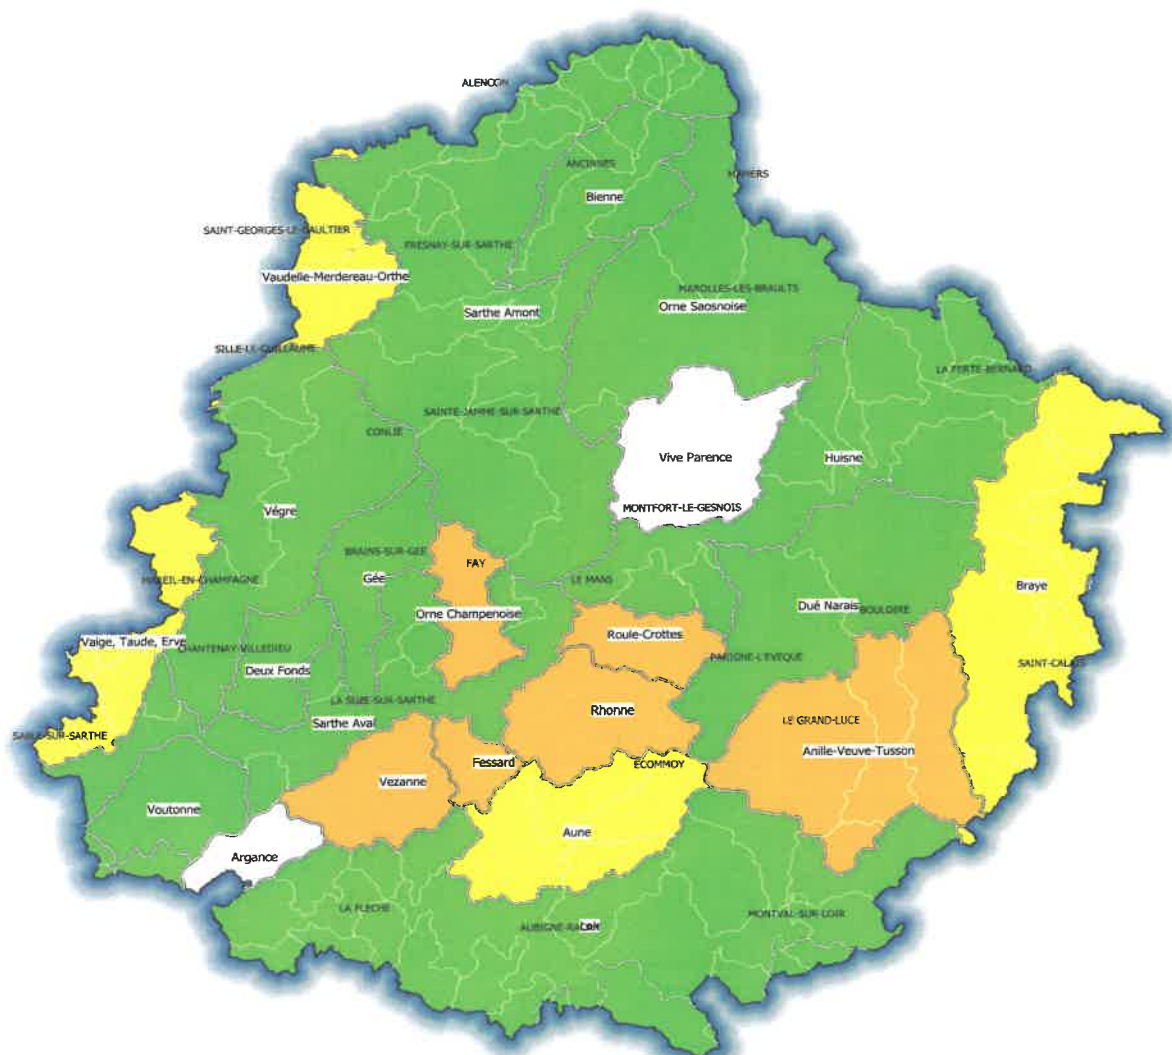

Situation au 06 juillet 2020 des zones d'alertes par rapport aux seuils de l'arrêté cadre du 30 juin 2020

Affluents de la Sarthe médiane : Orne champenoise, Rhonne, Roule Crotte, Vezanne, Fessard.

Situation des zones d'alertes :

- NA - Pas de données
- Normal
- Vigilance
- Alerte